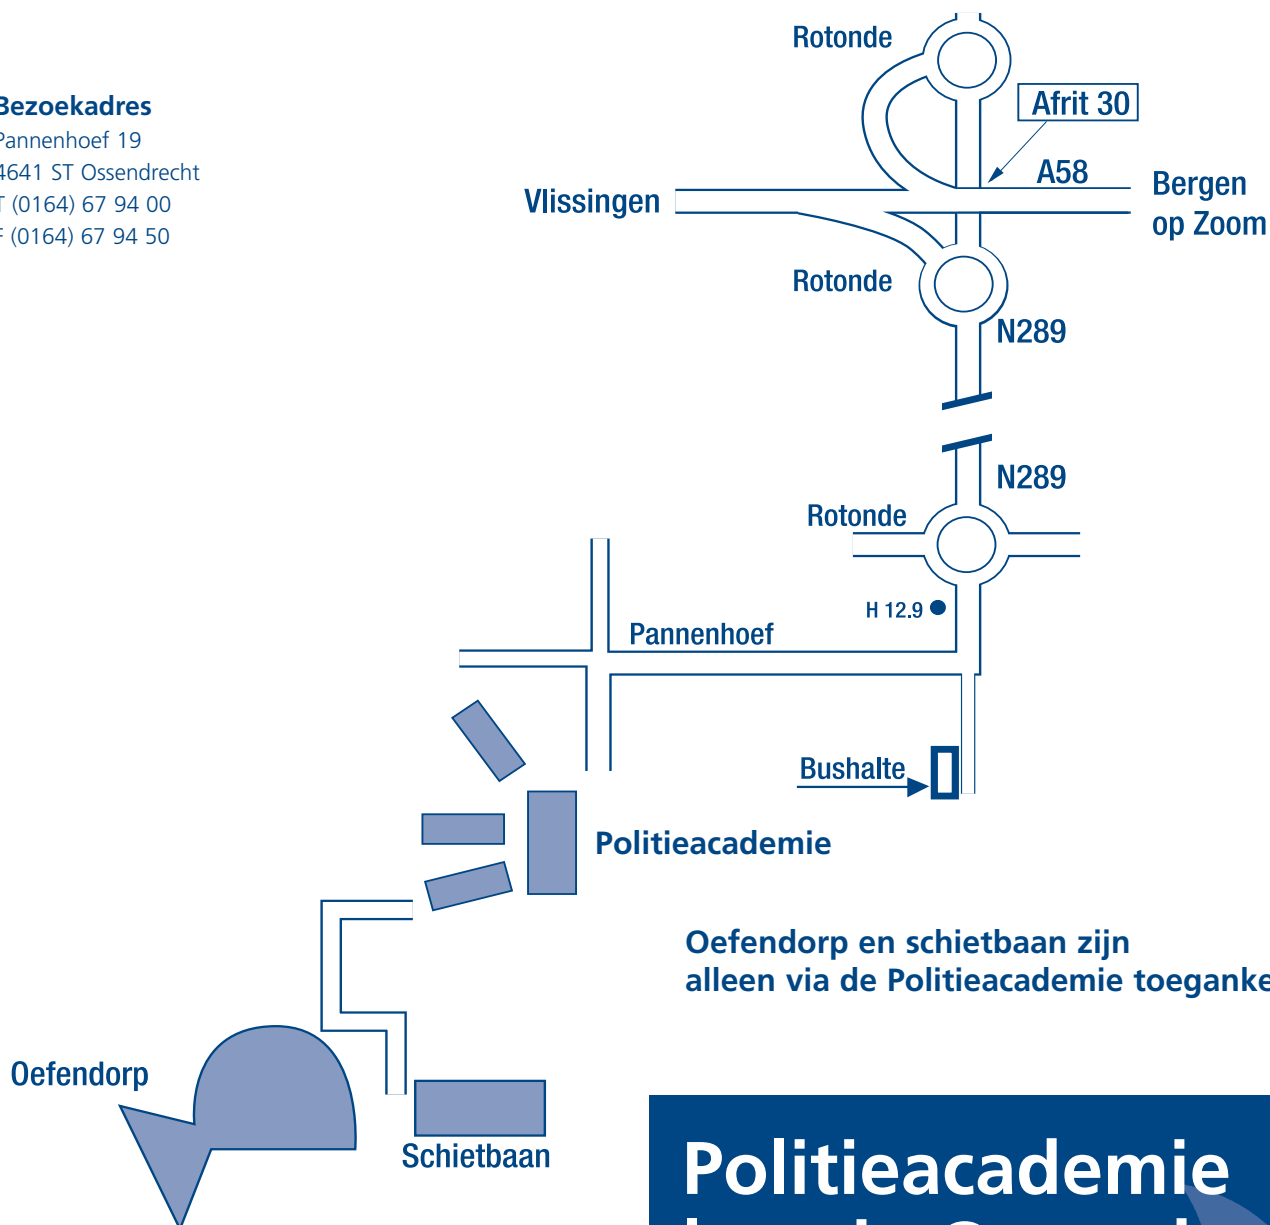

## Bezoekadres

Pannenhoef 19  
4641 ST Ossendrecht  
T (0164) 67 94 00  
F (0164) 67 94 50

# Politieacademie locatie Ossendrecht

## Per auto

A58 Bergen op Zoom - Vlissingen. Afslag nummer 30 Hoogerheide, Ossendrecht, Putte. Onderaan de afrit op de rotonde rechts, de N289 richting Putte. Deze weg blijven volgen. Na ongeveer 8 kilometer, na HM-paaltje 12.9 rechtsaf. (Let op: dit is vlak na een bocht!). Na ongeveer 500 meter linksaf naar de Politieacademie.

## Openbaar vervoer

Vanaf NS-station Bergen op Zoom  
Buslijn 105 richting Putte  
Halte bij Reekerberg uitstappen (vanaf hier is het ongeveer 1,5 kilometer lopen).